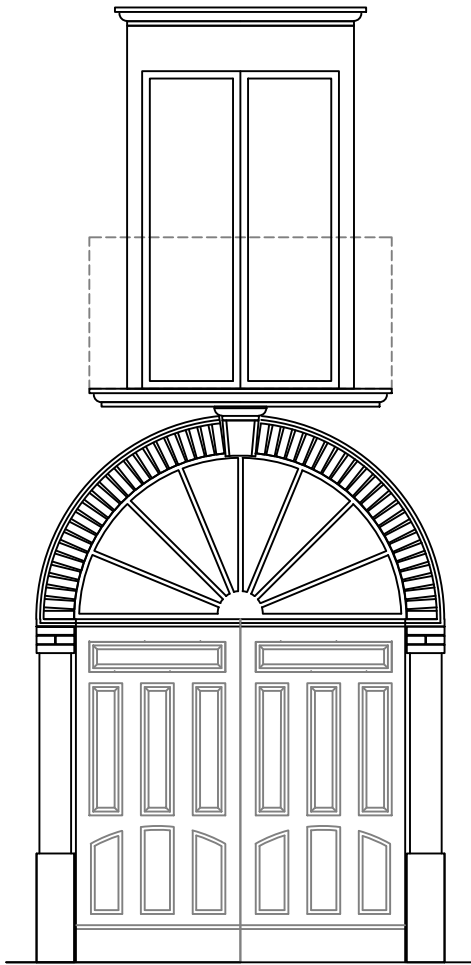

Portale in mattoni e stipiti in muratura e intonaco con sovrapposto balcone su mensola

Portale in mattoni con sovrapposto balcone su mensola

Esempi di occhi e finestre sopra luce con cornice in pietra o con cornice in muratura e intonaco con grate in ferro a disegni semplici

Portale con stipiti e arco in muratura e intonaco con sovrapposto occhio sopra luce

Portale in pietra con sovrapposto occhio sopra luce

Esempi di porte per box e autorimesse in legno con portale in pietra o con cornice in muratura e intonaco con sopra luce

Esempi di portoni e porte in pietra o con cornice in amature e intonaco per vani terranei destinati ad attività diverse dalla residenza