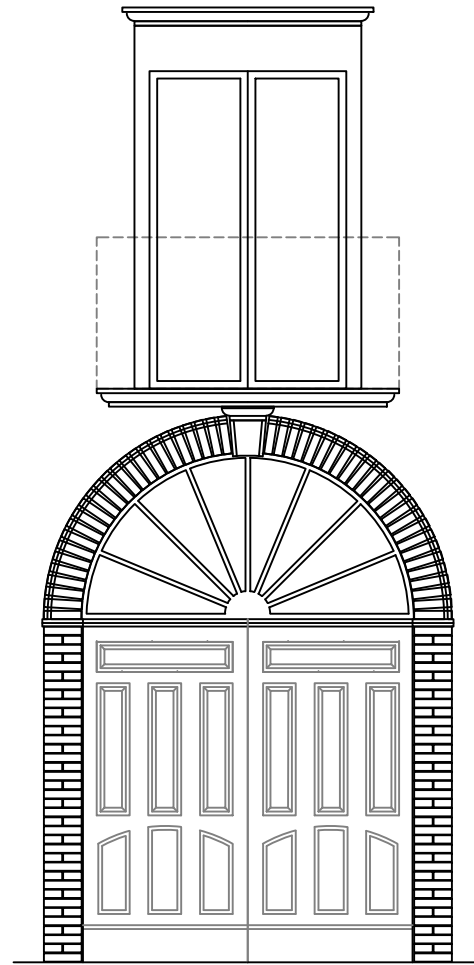

Portale in mattoni e stipiti in muratura e intonaco con sovrapposto balcone su mensola

Portale in mattoni con sovrapposto balcone su mensola

Esempi di occhi e finestre sopra luce con cornice in pietra o con cornice in muratura e intonaco con grate in ferro a disegni semplici

Portale con stipiti e arco in muratura e intonaco con sovrapposto occhio sopra luce

Portale in pietra con sovrapposto occhio sopra luce

Esempi di porte per box e autorimesse in legno con portale in pietra o con cornice in muratura e intonaco con sopra luce